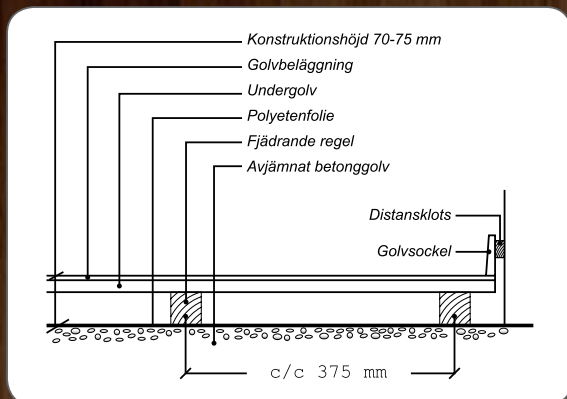

LB Dansgolv

Dans är en mångfasetterad konstart (eller motionstyp) som utövas av många. Oavsett typ så kräver dansen ett bra underlag. Dansen är värd ett golv som bidrar till upplevelsen och möjliggör de bästa resultaten och som samtidigt förhindrar skador eller trötta ben. LB Dansgolv ger dansarna de bästa förutsättningarna genom sin väl avvägda svikt som bygger helt på träets egna egenskaper vilket ger en naturlig svikt som håller och inte förrändras med tiden.

Golvkonstruktionen framgår av nedanstående skiss.

Undergolvet av björk ger en stark, tålig och vacker yta. Den fjädrande regeln har speciellt anpassade slitsningar i två nivåer som möjliggör kompression och ger en jämn och progressiv stötdämpning över hela golvet. Skumplastlisten på undersidan ger en extra fuktspärr samt bidrar till golvet fina ljudkomfort.