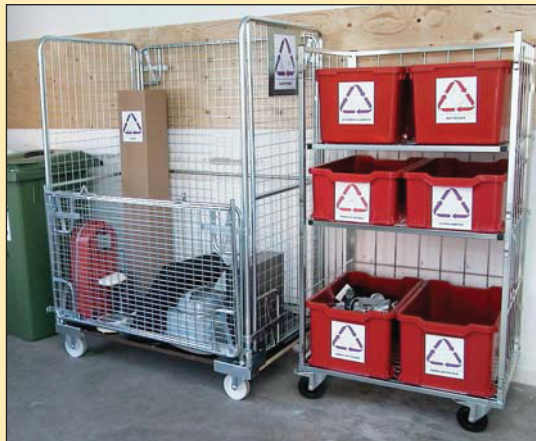

Insamling av elavfall och batterier