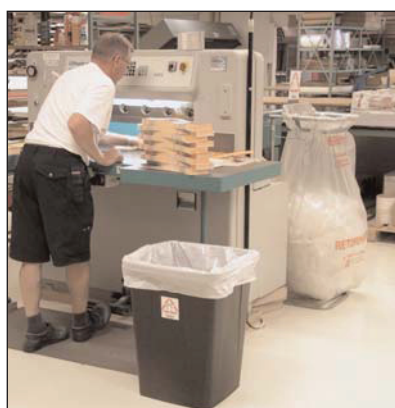

Sorteringsbehållare

64-150035

64-149920

8525-XX

	Artikel nr	Beskrivning
	64-150040	Sorteringsbox 6 lit Grå polypropen, inkl grepe. Mått: l x b x h = 240 x 190 x 180 mm.
	64-149940	Sorteringsbox 10 lit Grå polypropen, inkl grepe. Mått: l x b x h = 240 x 190 x 310 mm.
	64-1501	Lock till sorteringsbox 6 och 10 lit. Ljusgrå polypropen.
	64-1502	Självhäftande luckfäste för sorteringsbox 6 och 10 lit. Ljusgrå polypropen.
	8525-XX	Sorteringsbox 25 lit Polypropen, exkl grepe. Mått: l x b x h = 395 x 275 x 315 mm. Vid beställning ersätt "XX" i artikelnumret med färgkod. 05 = röd 15 = vit 25 = blå 40 = grå 10 = gul 20 = grön 35 = brun
	8530-XX	Lock till 25 lit sorteringsbox. Polypropen, färgkod enligt ovan.
	8535-00	Grepe till 25 lit sorteringsbox. Svartlackerad.
 	8525-ESD	Sorteringsbox 25 lit i antistatutförande Svart polypropen. Mått: l x b x h = 395 x 275 x 315 mm.
	8530-ESD	Lock i antistatutförande till sorteringsbox 25 lit. Svart polypropen.
	8535-01	Grepe till sorteringsbox 25 lit. Elförzinkad.

	Artikel nr	Beskrivning
	8500-XX	Sorteringstunna 37 lit Polypropen, inkl lock. Mått: Ø = 395 h=430 mm. Vid beställning ersätt "XX" i artikelnumret med färgkod: 00 = svart 05 = röd 10 = gul 20 = grön
	67-0496XX	Sorteringstunna 60 lit Polypropen, exkl lock. Mått: l x b x h = 555 x 285 x 615 mm. Vid beställning ersätt "XX" i artikelnumret med färgkod: 00 = svart (återvunnet) 20 = grön 25 = blå 40 = ljusgrå
	67-0497XX	Lock till sorteringstunna 60 lit. Polypropen, färgkod enl ovan.
	67-0474XX	Sorteringstunna 90 lit Polypropen, exkl lock. Mått: l x b x h = 510 x 487 x 630 mm. Vid beställning ersätt "XX" i artikelnumret med färgkod: 00 = svart (återvunnet) 20 = grön 25 = blå 40 = ljusgrå
	67-0475XX	Lock till sorteringstunna 90 lit Polypropen, färgkod enl ovan.