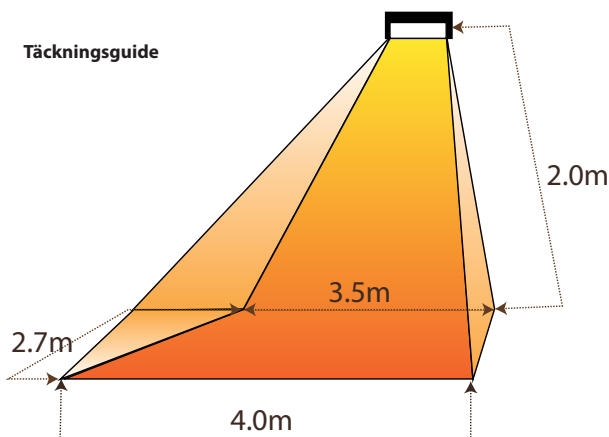

Tansun Algarve

Tansun Algarve 1.5Kw är en flexibel, väderbeständig värmare som dessutom är utformad för att vara så energieffektiv som möjligt. Tansun har här tagit fram en ingångsmodell för att tillgodose behovet av en värmare som lätt kan monteras på parasoll och markis.

XXL Värmepaket

Värmepaket till parasoll som inkluderar:
3st Tansun Algarve 1.5Kw värmare
1st Komplet fäste för parasoll

Paketet innehåller allt du behöver gör att komplettera din parasoll med ett värmesystem.
Passar parasoller med stolpe 60mm - 110mm